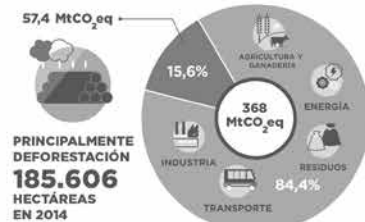

BOSQUES NATIVOS EN ARGENTINA

Situación actual

53,6 MILLONES DE HECTÁREAS DE BOSQUES NATIVOS

SUPERFICIE DEFORESTADA BOSQUES NATIVOS [ha]

EMISIONES Y CAPTURAS BOSQUES NATIVOS

[Fuente: BUR 2014]

OBJETIVOS DE DESARROLLO SOSTENIBLE RELACIONADOS